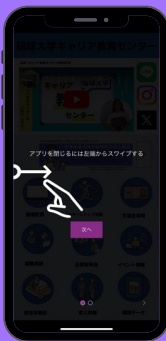

キャリア教育 センターアプリ

～ダウンロード方法～

Power Appsを
ダウンロードします

学内メールアドレス：cs.u-ryukyu.ac.jp
パスワードを入力します

Download from
Google Play

Download from
App store

※Android端末でのご利用の場合は、操作や表示が異なる場合がございます。

サインイン
を選択します

許可
を選択します

Power Appsダウンロード 済み の場合

ダウンロードした
Power Appsのアイコンを選択します

上記QRコードからもアプリを開けます

すべてのアプリ

左記のアイコンを選択します

左記の箇所を
選択します

閲覧したいアイコンを
選択して利用してみてね