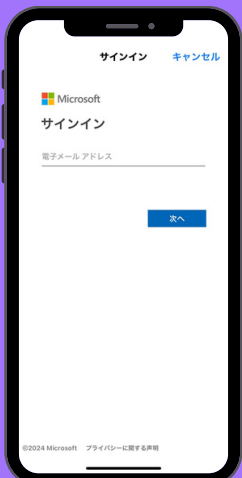

キャリア教育 センターアプリ

～ダウンロード方法～

Power Appsを
ダウンロードします

学内メールアドレス：cs.u-ryukyu.ac.jp
パスワードを入力します

Download from
Google Play

Download from
App store

※Android端末でのご利用の場合は、操作や表示が異なる場合がございます。

サインイン
を選択します

許可
を選択します

Power Appsダウンロード 済み の場合

ダウンロードした
Power Appsのアイコンを選択します

上記QRコードからもアプリを開けます

すべてのアプリ

左記のアイコンを選択します

左記の箇所を
選択します

閲覧したいアイコンを
選択して利用してみてね