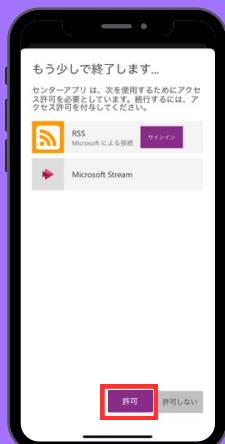

キャリア教育 センターアプリ

～ダウンロード方法～

Power Appsを
ダウンロードします

学内メールアドレス：cs.u-ryukyu.ac.jp
パスワードを入力します

Download from
Google Play

Download from
App store

※Android端末でのご利用の場合は、操作や表示が異なる場合がございます。

サインイン
を選択します

許可
を選択します

Power Appsダウンロード 済み の場合

ダウンロードした
Power Appsのアイコンを選択します

上記QRコードからもアプリを開けます

すべてのアプリ

左記のアイコンを選択します

左記の箇所を
選択します

閲覧したいアイコンを
選択して利用してみてね